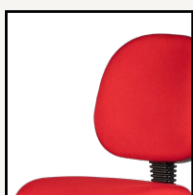

Orchid Loket

€ 200 (EXCL. BTW)

Standaard specificaties

Werkbladhoogte:

85 - 115 cm

Zithoogte verstelling:

55 - 81 cm

Standaard geleverd met:

Gasveer 267Bk

Kruisvoet KV640

Voetenring 20"Bk

Vloerdoppen WTR35

Instelmogelijkheden:

Rughoek

Rughoogte

Zithoek

Meerprijs (EXCL. BTW):

Hoogte verstelbare armleggers: AV200 € 50

Maten:

Zitting (bxh): 49 x 47 cm

Rug (bxh): 42 x 40 cm

Gewicht: 13,5 kg

Frame: Zwart

Materiaal zitgedeelte: Stof / Kunstleder

Kleur zitting in stof: Zwart, rood, blauw

Kleur zitting in kunstleder: Zwart, rood, groen, blauw

STEL JE
EIGEN STOEL
SAMEN

De ORCHID Loket is een ergonomische bureaustoel met bekleding in 3 kleuren stof en in 4 kleuren kunstleder. De stoel heeft een koudschuim zitting, daardoor geeft de zitting jarenlang een goede steun en is overall inzetbaar. Leverbaar met armleggers.

Details

Rood - S

Rodachair

De Vesting 16 | 7722 GA Dalfsen | 0529 43 08 59

info@rodachair.nl | rodachair.nl