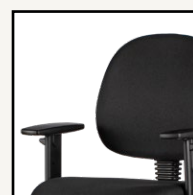

Orchid Loket

€ 200 (EXCL. BTW)

Standaard specificaties

Werkbladhoogte:

85 - 115 cm

Zithoogte verstelling:

55 - 81 cm

Standaard geleverd met:

Gasveer 267Bk

Kruisvoet KV640

Voetenring 20"Bk

Vloerdoppen WTR35

Instelmogelijkheden:

Rughoek

Rughoogte

Zithoek

Meerprijs (EXCL. BTW):

Hoogte verstelbare armleggers: AV200 € 50

Maten:

Zitting (bxh): 49 x 47 cm

Rug (bxh): 42 x 40 cm

Gewicht: 13,5 kg

Frame: Zwart

Materiaal zitgedeelte: Stof / Kunstleder

Kleur zitting in stof: Zwart, rood, blauw

Kleur zitting in kunstleder: Zwart, rood, groen, blauw

STEL JE
EIGEN STOEL
SAMEN

De ORCHID Loket is een ergonomische bureaustoel met bekleding in 3 kleuren stof en in 4 kleuren kunstleder. De stoel heeft een koudschuim zitting, daardoor geeft de zitting jarenlang een goede steun en is overall inzetbaar. Leverbaar met armleggers.

Details

AV200

Rodachair

De Vesting 16 | 7722 GA Dalfsen | 0529 43 08 59

info@rodachair.nl | rodachair.nl