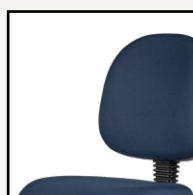

Orchid Loket

€ 200 (EXCL. BTW)

Standaard specificaties

Werkbladhoogte:

85 - 115 cm

Zithoogte verstelling:

55 - 81 cm

Standaard geleverd met:

Gasveer 267Bk

Kruisvoet KV640

Voetenring 20"Bk

Vloerdoppen WTR35

Instelmogelijkheden:

Rughoek

Rughoogte

Zithoek

Meerprijs (EXCL. BTW):

Hoogte verstelbare armleggers: AV200 € 50

Maten:

Zitting (bxh): 49 x 47 cm

Rug (bxh): 42 x 40 cm

Gewicht: 13,5 kg

Frame: Zwart

Materiaal zitgedeelte: Stof / Kunstleder

Kleur zitting in stof: Zwart, rood, blauw

Kleur zitting in kunstleder: Zwart, rood, groen, blauw

STEL JE
EIGEN STOEL
SAMEN

De ORCHID Loket is een ergonomische bureaustoel met bekleding in 3 kleuren stof en in 4 kleuren kunstleder. De stoel heeft een koudschuim zitting, daardoor geeft de zitting jarenlang een goede steun en is overall inzetbaar. Leverbaar met armleggers.

Details

Blauw - S

Rodachair

De Vesting 16 | 7722 GA Dalfsen | 0529 43 08 59

info@rodachair.nl | rodachair.nl