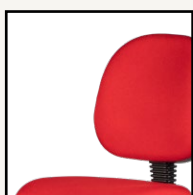

Orchid Bureau

€ 161 (EXCL. BTW)

Standaard specificaties

Werkbladhoogte:

65 - 85 cm

Zithoogte verstelling:

45 - 58 cm

Standaard geleverd met:

Gasveer 140Bk

Kruisvoet KV600

Harde wielen WH55

Stofhoes 3D

Instelmogelijkheden:

Rughoek

Rughoogte

Zithoek

Meerprijs (EXCL. BTW):

Hoogte verstelbare armleggers: AV200 € 50

Maten:

Zitting (bxh): 49 x 47 cm

Rug (bxh): 42 x 40 cm

Gewicht: 11 kg

Frame: Zwart

Materiaal zitgedeelte: Stof / Kunstleder

Kleur zitting in stof: Zwart, rood, blauw

Kleur zitting in kunstleder: Zwart, rood, groen, blauw

STEL JE
EIGEN STOEL
SAMEN

De ORCHID Bureau is een ergonomische bureaustoel met bekleding in 3 kleuren stof en in 4 kleuren kunstleder. De stoel heeft een koudschuim zitting, daardoor geeft de zitting jarenlang een goede steun en is overall inzetbaar. Leverbaar met armleggers.

Details

Rood - S