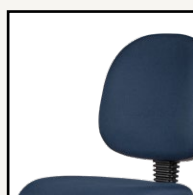

Orchid Bureau

€ 161 (EXCL. BTW)

Standaard specificaties

Werkbladhoogte:

65 - 85 cm

Zithoogte verstelling:

45 - 58 cm

Standaard geleverd met:

Gasveer 140Bk

Kruisvoet KV600

Harde wielen WH55

Stofhoes 3D

Instelmogelijkheden:

Rughoek

Rughoogte

Zithoek

Meerprijs (EXCL. BTW):

Hoogte verstelbare armleggers: AV200 € 50

Maten:

Zitting (bxh): 49 x 47 cm

Rug (bxh): 42 x 40 cm

Gewicht: 11 kg

Frame: Zwart

Materiaal zitgedeelte: Stof / Kunstleder

Kleur zitting in stof: Zwart, rood, blauw

Kleur zitting in kunstleder: Zwart, rood, groen, blauw

STEL JE
EIGEN STOEL
SAMEN

De ORCHID Bureau is een ergonomische bureaustoel met bekleding in 3 kleuren stof en in 4 kleuren kunstleder. De stoel heeft een koudschuim zitting, daardoor geeft de zitting jarenlang een goede steun en is overall inzetbaar. Leverbaar met armleggers.

Details

Blauw - S