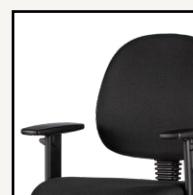

Orchid Bureau

€ 161 (EXCL. BTW)

Standaard specificaties

Werkbladhoogte:

65 - 85 cm

Zithoogte verstelling:

45 - 58 cm

Standaard geleverd met:

Gasveer 140Bk

Kruisvoet KV600

Harde wielen WH55

Stofhoes 3D

Instelmogelijkheden:

Rughoek

Rughoogte

Zithoek

Meerprijs (EXCL. BTW):

Hoogte verstelbare armleggers: AV200 € 50

Maten:

Zitting (bxh): 49 x 47 cm

Rug (bxh): 42 x 40 cm

Gewicht: 11 kg

Frame: Zwart

Materiaal zitgedeelte: Stof / Kunstleder

Kleur zitting in stof: Zwart, rood, blauw

Kleur zitting in kunstleder: Zwart, rood, groen, blauw

STEL JE
EIGEN STOEL
SAMEN

De ORCHID Bureau is een ergonomische bureaustoel met bekleding in 3 kleuren stof en in 4 kleuren kunstleder. De stoel heeft een koudschuim zitting, daardoor geeft de zitting jarenlang een goede steun en is overall inzetbaar. Leverbaar met armleggers.

Details

AV200